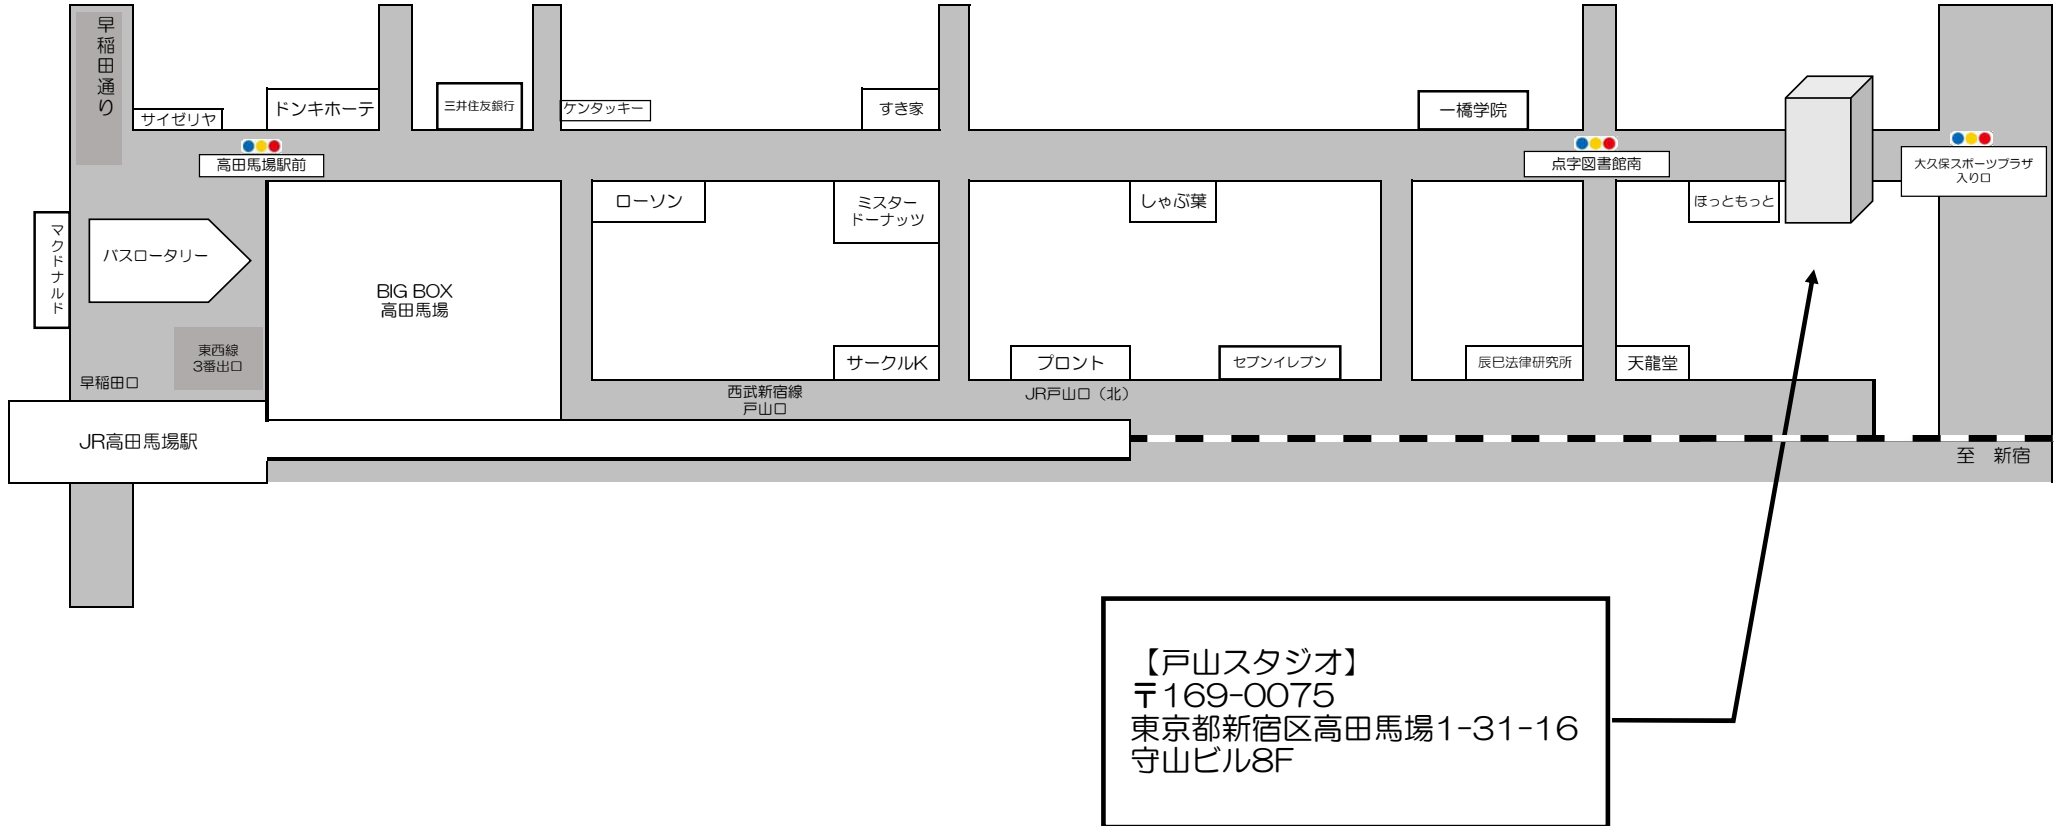

アルカディア・プロジェクト 戸山スタジオ 地図

- ◆JR山手線 高田馬場駅 戸山口（北）より徒歩3分
- ◆西武新宿線 高田馬場駅 戸山口より徒歩3分
- ◆東京メトロ東西線 高田馬場駅 3番出口より徒歩5分

【JR高田馬場駅からのルート】

戸山口（正面にフロントがあります）から出て、線路沿いを新宿方面に進みます。

天龍堂の手前の路地を左折し、「点字図書館南」の交差点を右折します。

50mほど進むと守山ビル（1Fにフランスベッドがある建物）です。エレベーターで8階へお上がりください。