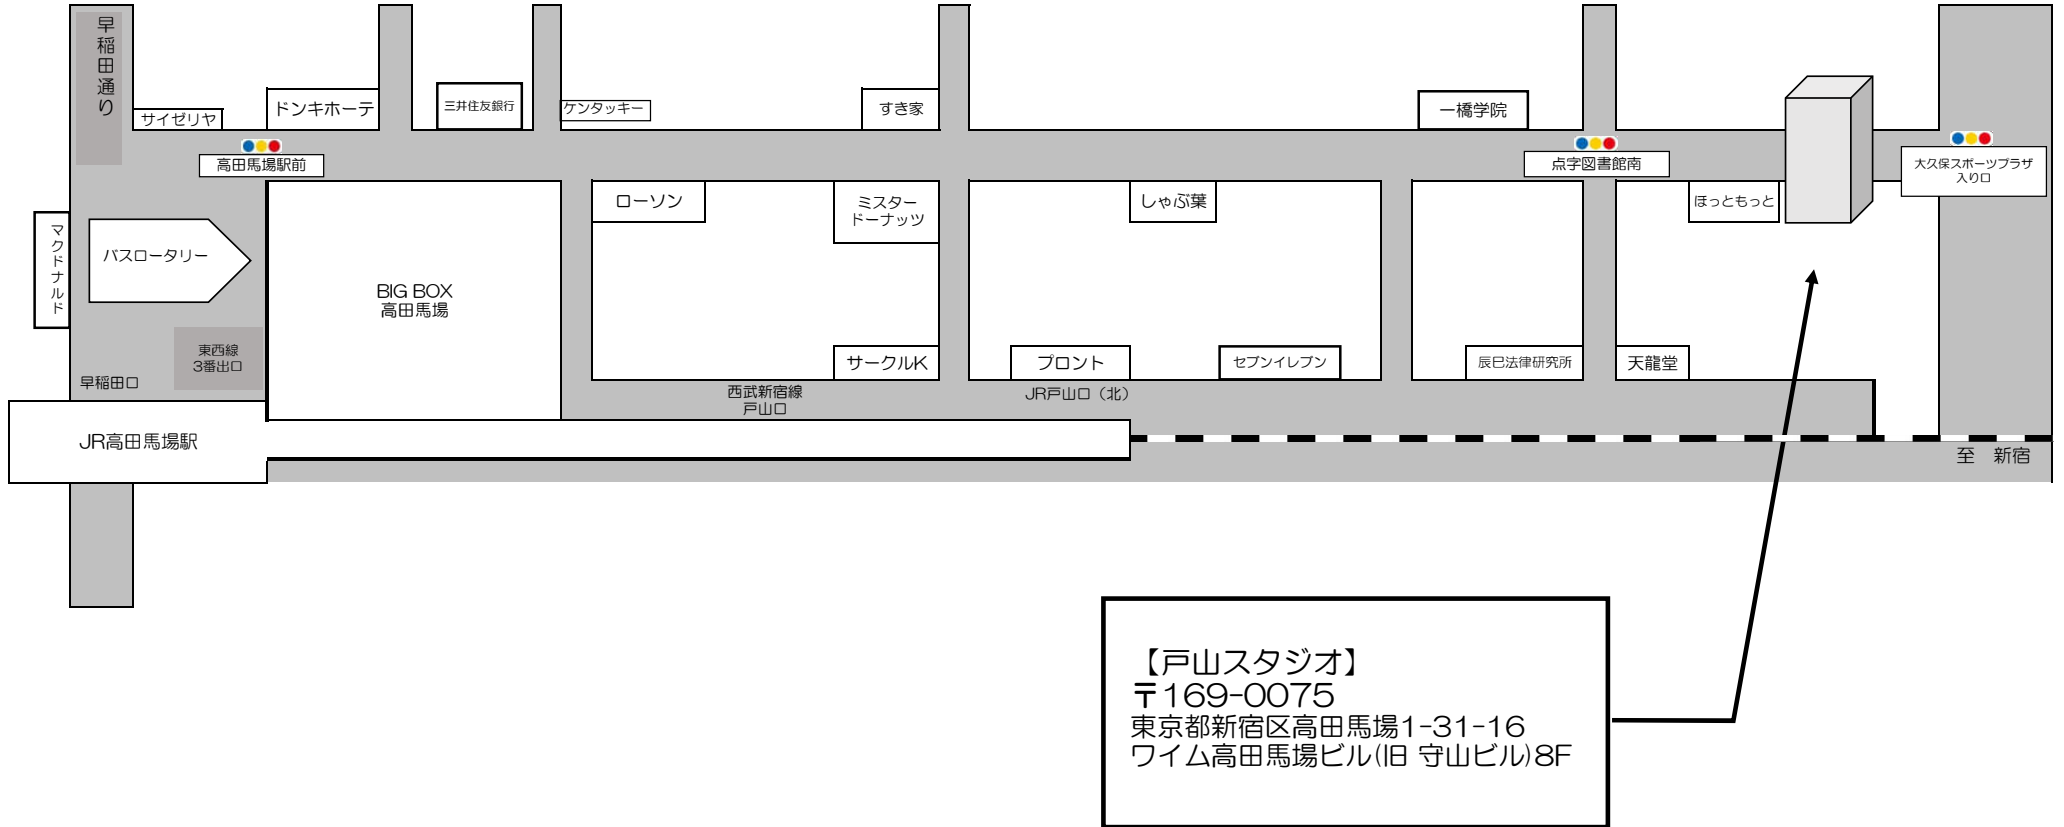

アルカディア・プロジェクト 戸山スタジオ 地図

- ◆JR山手線 高田馬場駅 戸山口（北）より徒歩3分
- ◆西武新宿線 高田馬場駅 戸山口より徒歩3分
- ◆東京メトロ東西線 高田馬場駅 3番出口より徒歩5分

【JR高田馬場駅からのルート】

戸山口（正面にフロントがあります）から出て、線路沿いを新宿方面に進みます。

天龍堂の手前の路地を左折し、「点字図書館南」の交差点を右折します。

50mほど進むとワイルム高田馬場ビル（1Fにフランスベッドがある建物）です。エレベーターで8階へお上がりください。