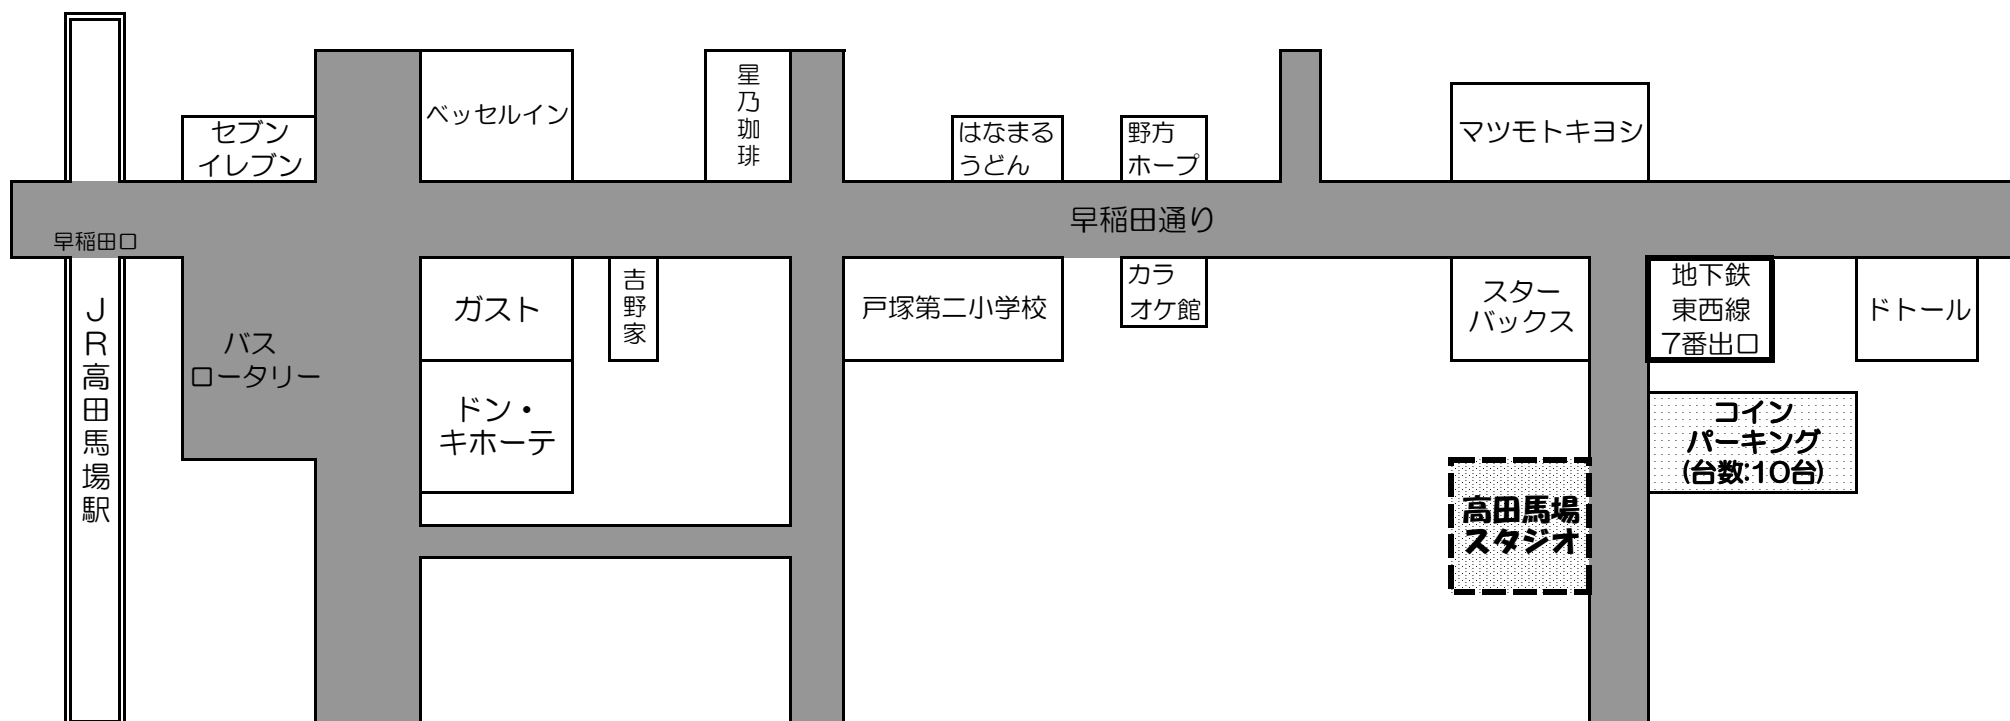

アルカディア・プロジェクト高田馬場スタジオ(A・B) 地図

株式会社アルカディア・プロジェクト

〒169-0075 東京都新宿区高田馬場1-25-36 タイオーインターナショナルビル2F

- ◆JR山手線 高田馬場駅 早稲田口より徒歩5分
- ◆西武新宿線 高田馬場駅 早稲田口より徒歩5分
- ◆東京メトロ 東西線 高田馬場駅 7番出口より徒歩1分

【JR高田馬場駅からのルート】

早稲田口からバスロータリーのある方に出て、早稲田通りを早稲田方面に進みます。

スターバックスコーヒーのある角を曲がり、上り坂の路地を50mほど進んだ右手の建物がスタジオです。

2Fの扉を開けてお入り下さい（正面扉を入れて左手の赤いガラス扉からスタジオに入れます）。