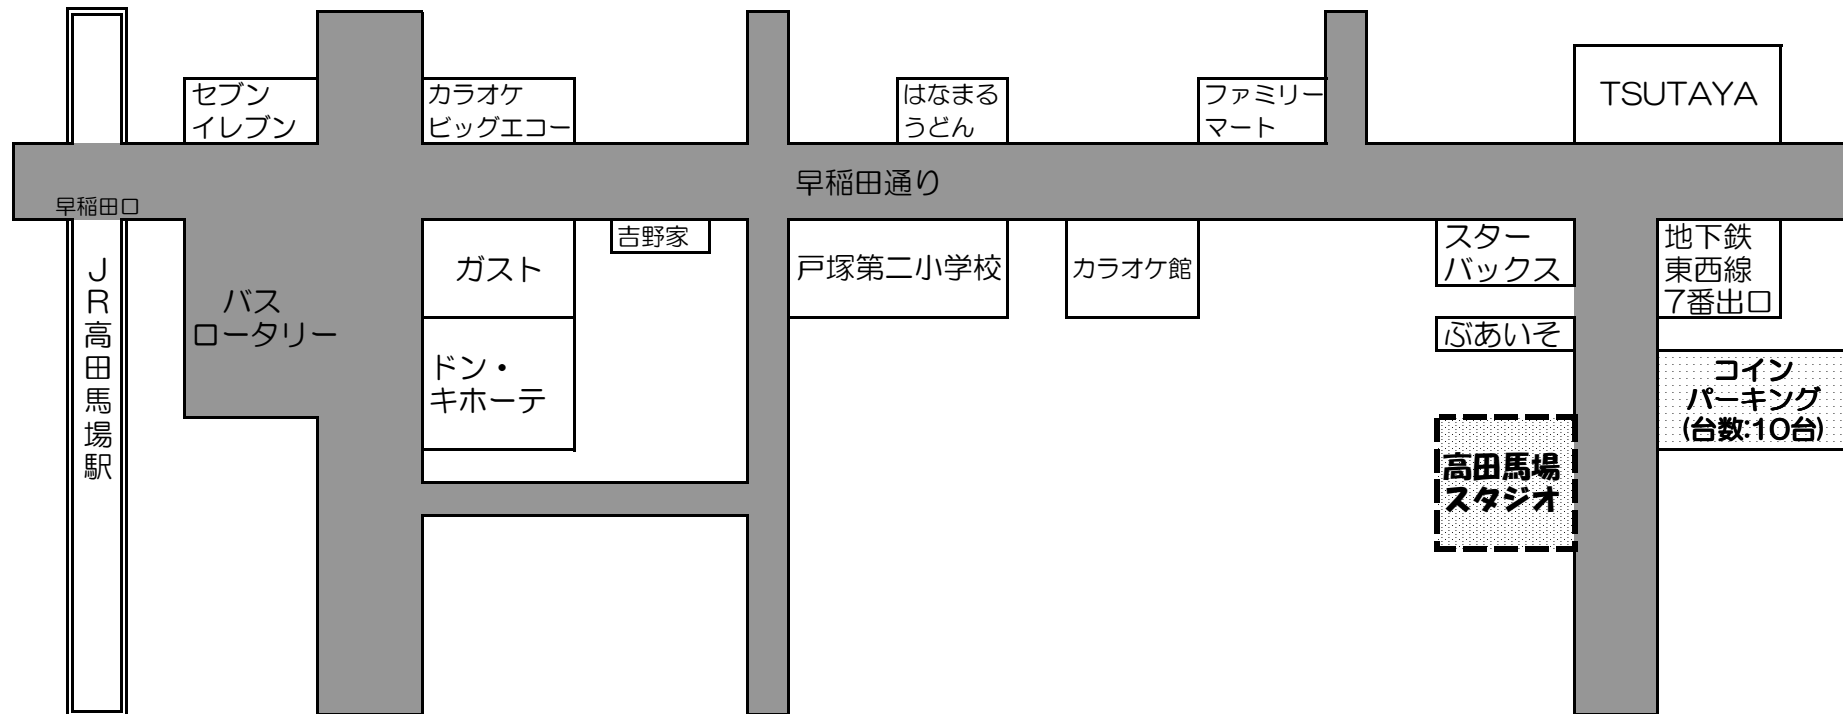

アルカディア・プロジェクト高田馬場スタジオ 地図

〒169-0075 東京都新宿区高田馬場1-25-36 タイオーインターナショナルビル2F

- ◆JR山手線 高田馬場駅 早稲田口より徒歩5分
- ◆西武新宿線 高田馬場駅 早稲田口より徒歩5分
- ◆東京メトロ 東西線 高田馬場駅 7番出口より徒歩1分

【JR高田馬場駅からのルート】

早稲田口からバスロータリーのある方に出て、早稲田通りを早稲田方面に進みます。

スターバックスのある角を曲がり、路地に入り50mほど進むとスタジオです。

2Fの扉を開けてお入り下さい(正面扉入って左手の赤いガラス扉からスタジオに入れます)。