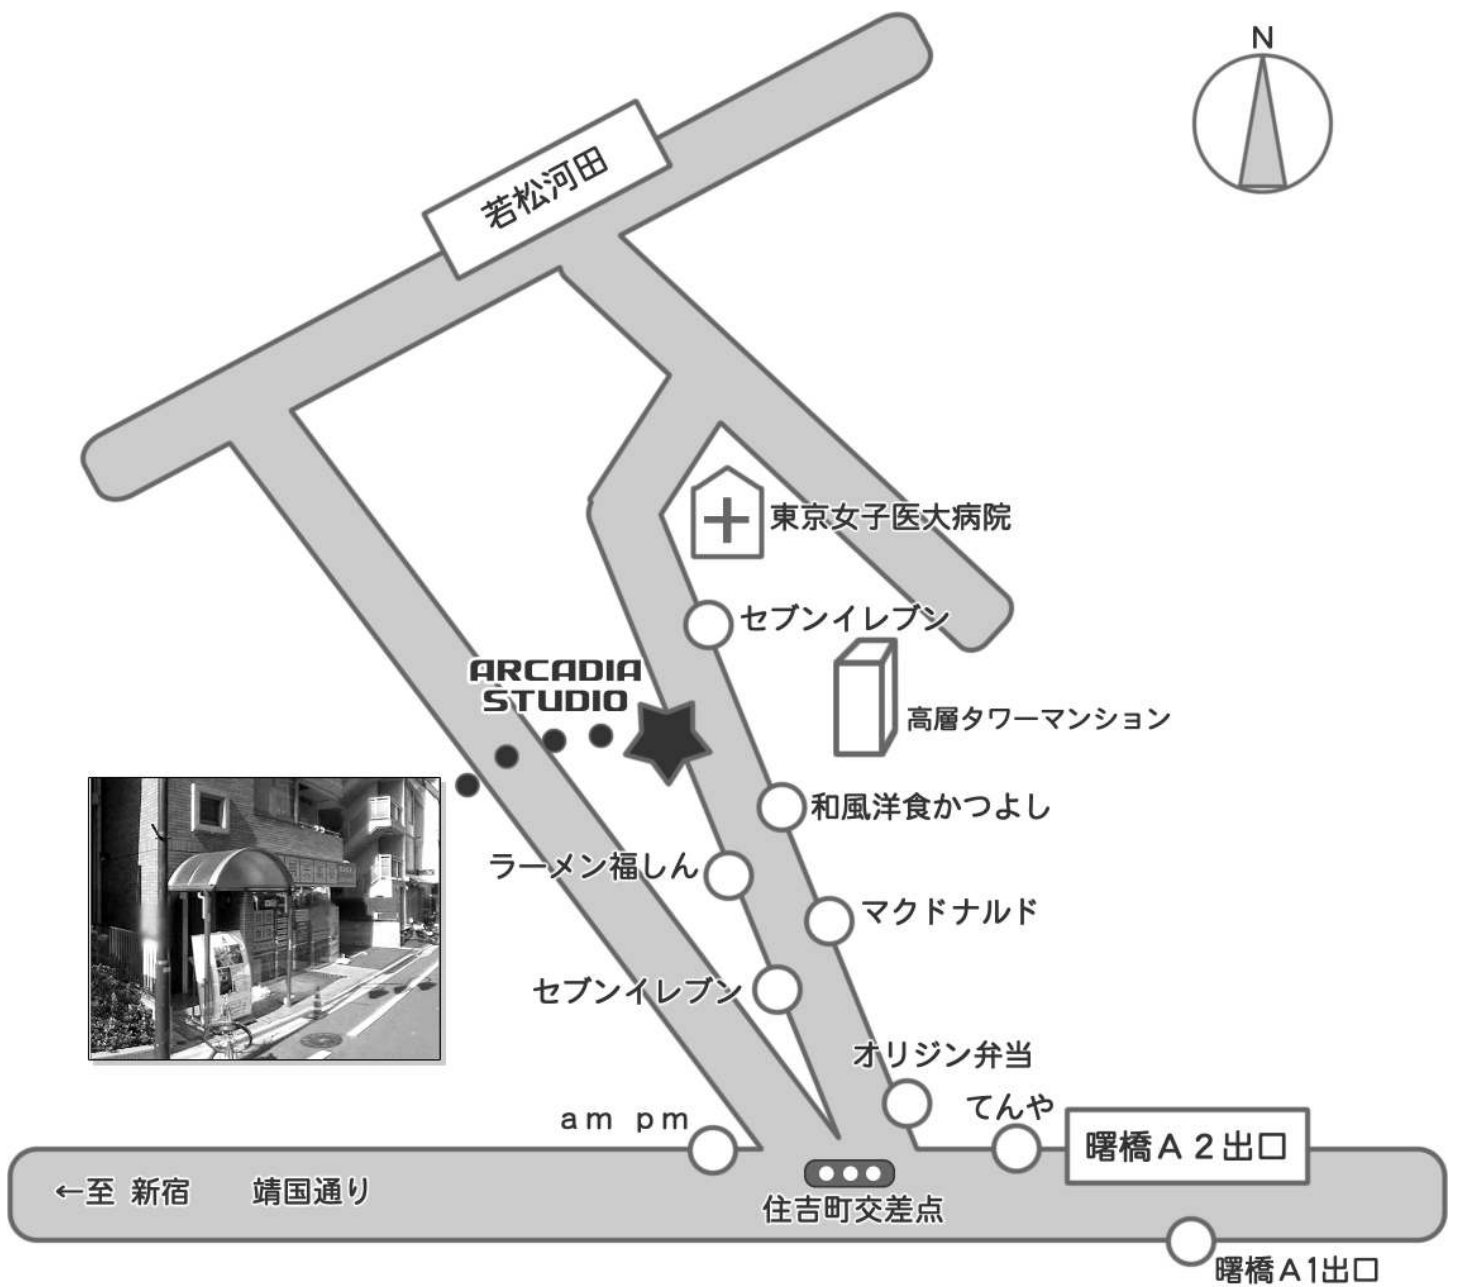

ARCADIA PROJECT STUDIO

〒162-0065 東京都新宿区住吉町11-21 サクセスウイングB2
TEL : 03-5363-9919 / FAX : 03-5363-6096

- ★都営新宿線 曙橋駅 A2出口より 徒歩5分
- ★都営大江戸線 若松河田 若松口より 徒歩8分
- ★新宿西口バスのりばより 都営バスで20分 (白61 練馬車庫行き 曙橋下車)

曙橋駅からのルート・・・

A2出口を出て駅を背に右手にすすむと、「あけぼのばし商店街」があります。
そのまま5分ほど歩き、左手に、1階が「明光義塾」、B1階が「美容室LASUR」がある
ビルの地下2階です。